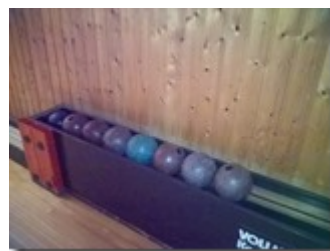

Kegelebahn

Im Keller unseres Vereinsheims, mit Zugang über die Gaststätte haben wir auch eine eigene Kegelebahn. Diese kann von Gruppen gerne gemietet und genutzt werden. Für die Reservierung und Terminabstimmung bitte mit der Gaststätte Kontakt aufnehmen. Für regelmäßige Nutzer stehen auch abschließbare Schränke zur Verfügung.

Dort erfahren Sie auch den Preis für die Nutzung.

Gerne bedient Sie die Familie Scibelli auch in der Kegelebahn mit Speisen und Getränken. Es gibt dort extra ein kostenfreies Telefon, damit Sie Ihre Bestellung in der Gaststätte machen können.