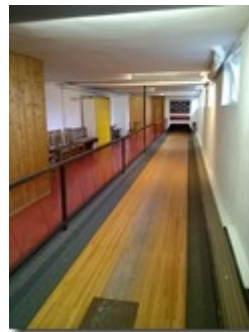

Kegelebahn

Im Keller unseres Vereinsheims, mit Zugang über die Gaststätte haben wir auch eine eigene Kegelebahn. Diese kann von Gruppen gerne gemietet und genutzt werden. Für die Reservierung und Terminabstimmung bitte mit der Gaststätte Kontakt aufnehmen. Für regelmäßige Nutzer stehen auch abschließbare Schränke zur Verfügung.